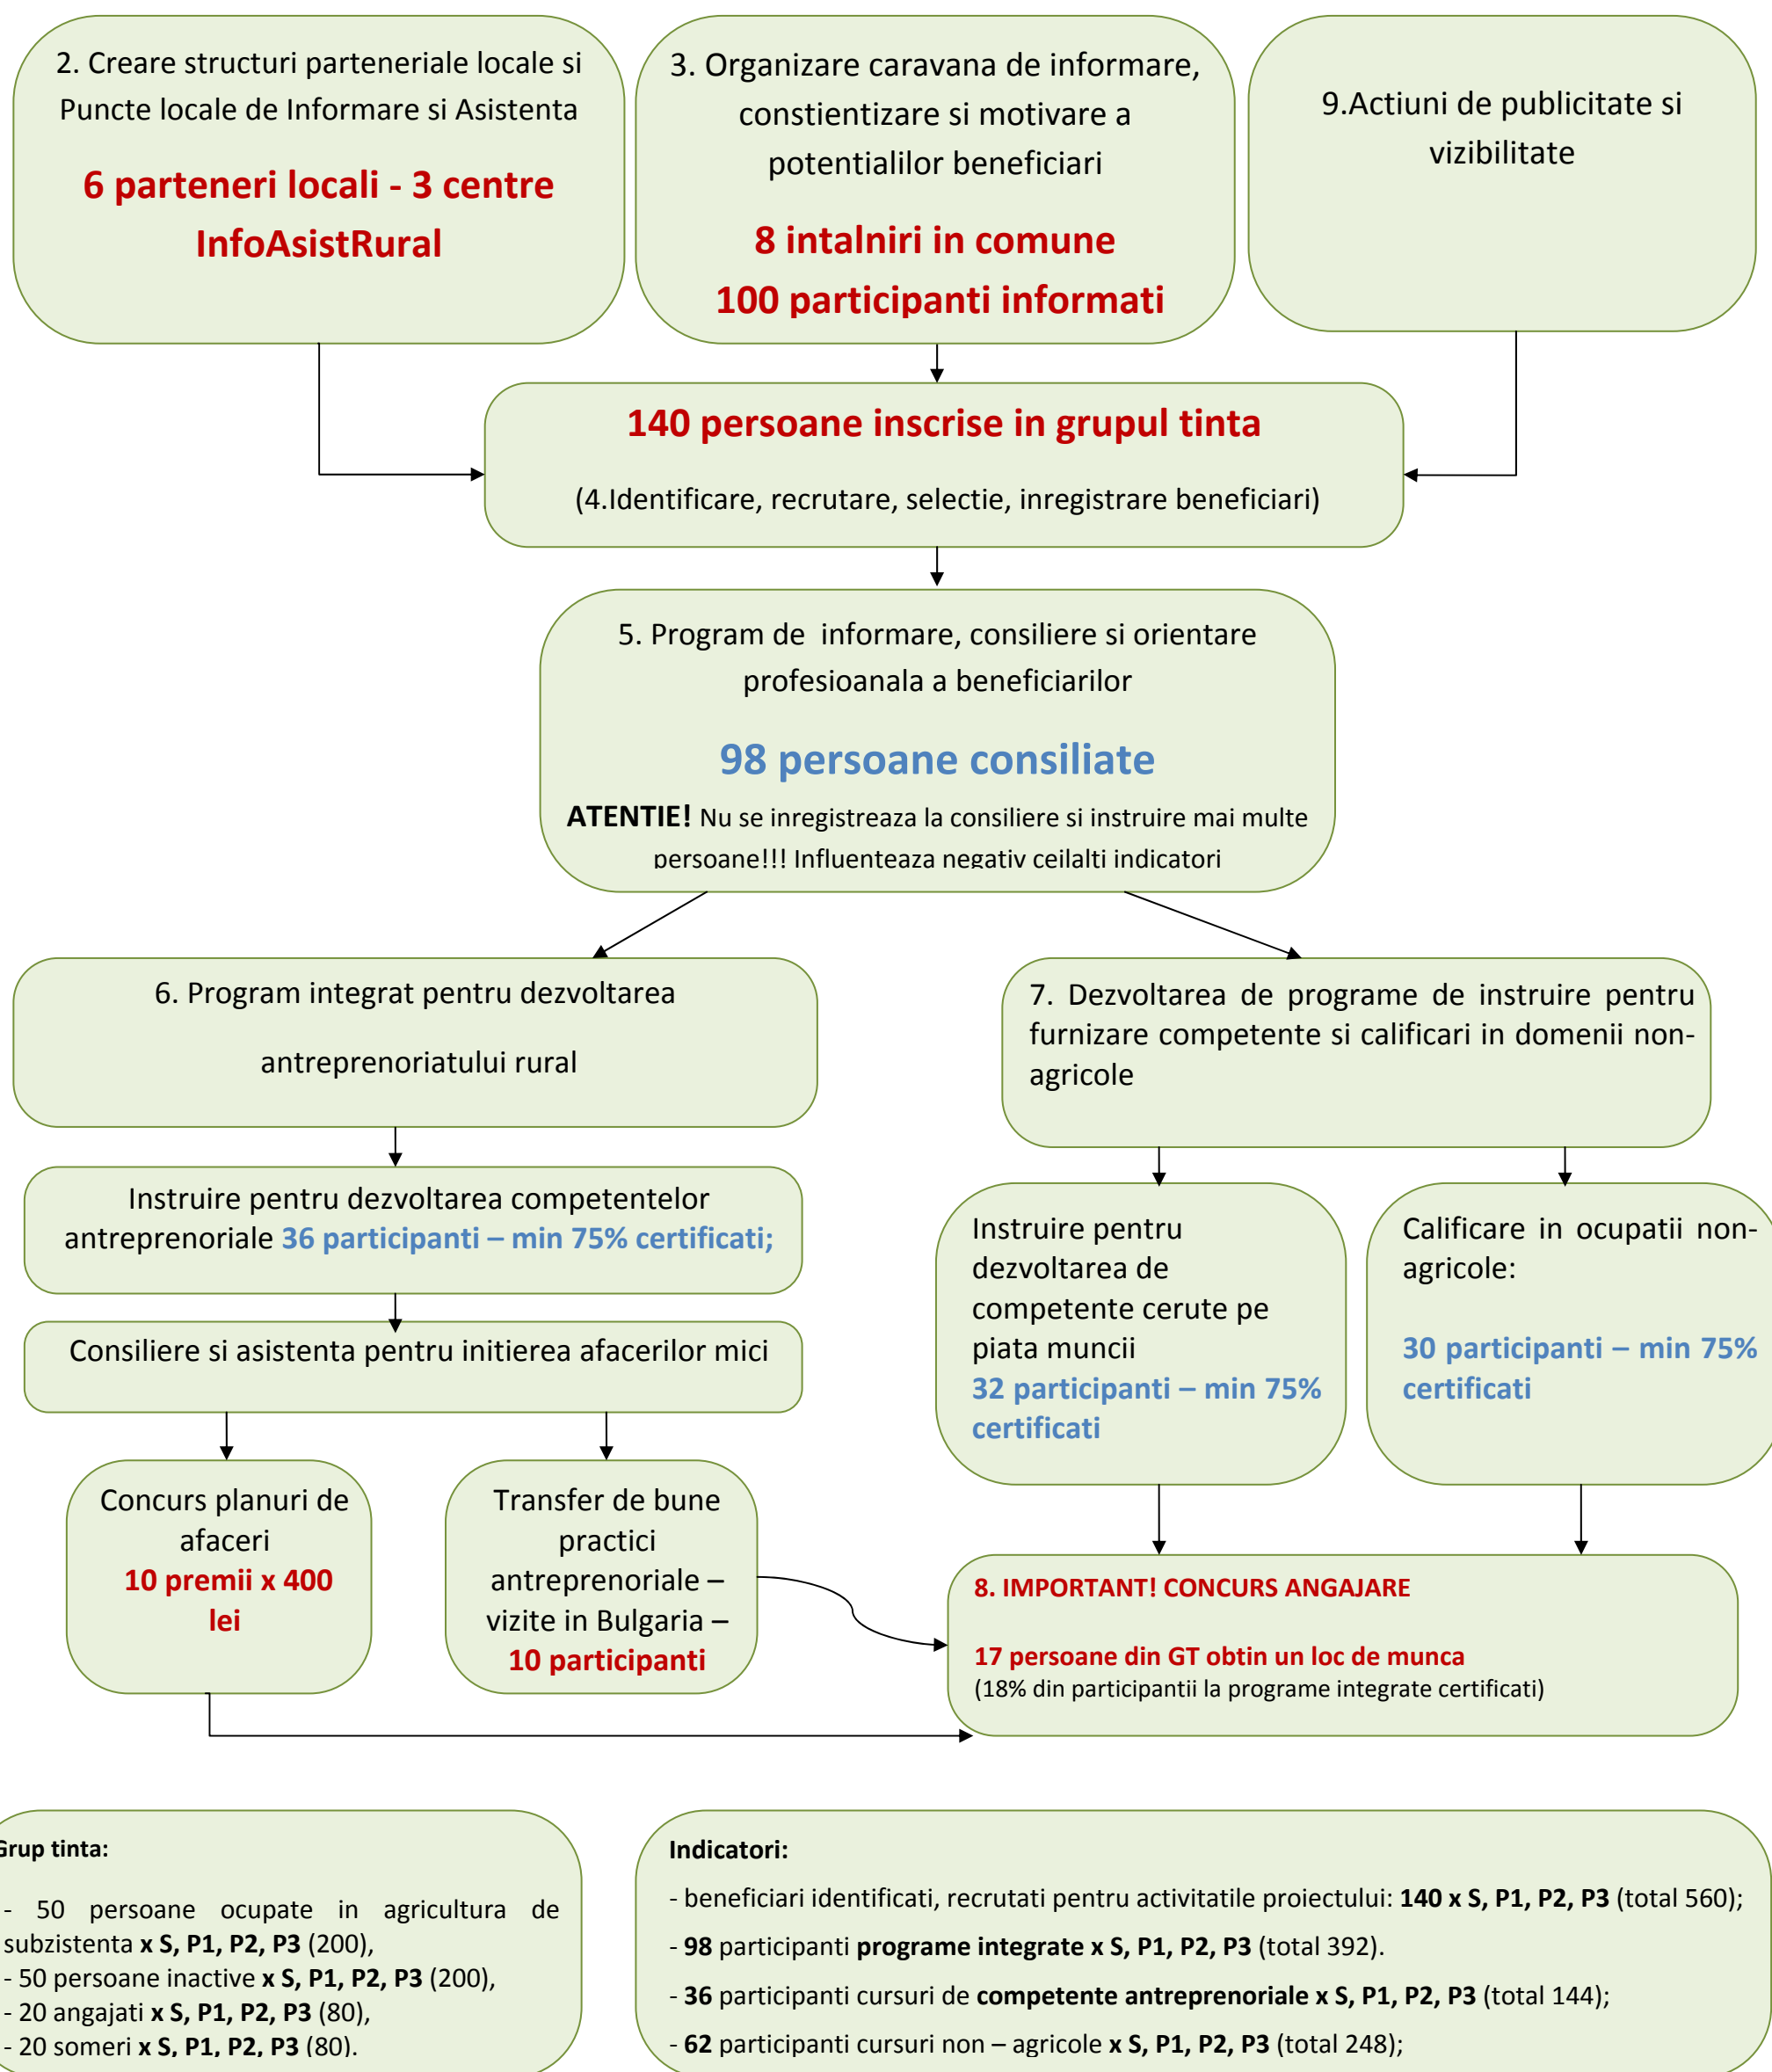

UNIUNEA EUROPEANĂ

Fondul Social European
POSDRU 2007-2013

Instrumente Structurale
2007-2013

GUVERNUL ROMÂNIEI
MINISTERUL MUNCII, FAMILIEI
ȘI PERSOANELOR VÂRSTNICE
DIRIGIUNEA REGIUNEA NORD-EST

133375 SCHEMA Identificare, recrutare, selectie, inregistrare beneficiari / partener

ALTERNATIVE pentru TINE – POSDRU/135/5.2/S/133375

Parteneri: CCI Vâlcea, CCI Gorj, CCI Harghita, CCI Mureș, Centru Național pentru Servicii de Informare – Pleven, Bulgaria

Proiect cofinanțat din Fondul Social European prin